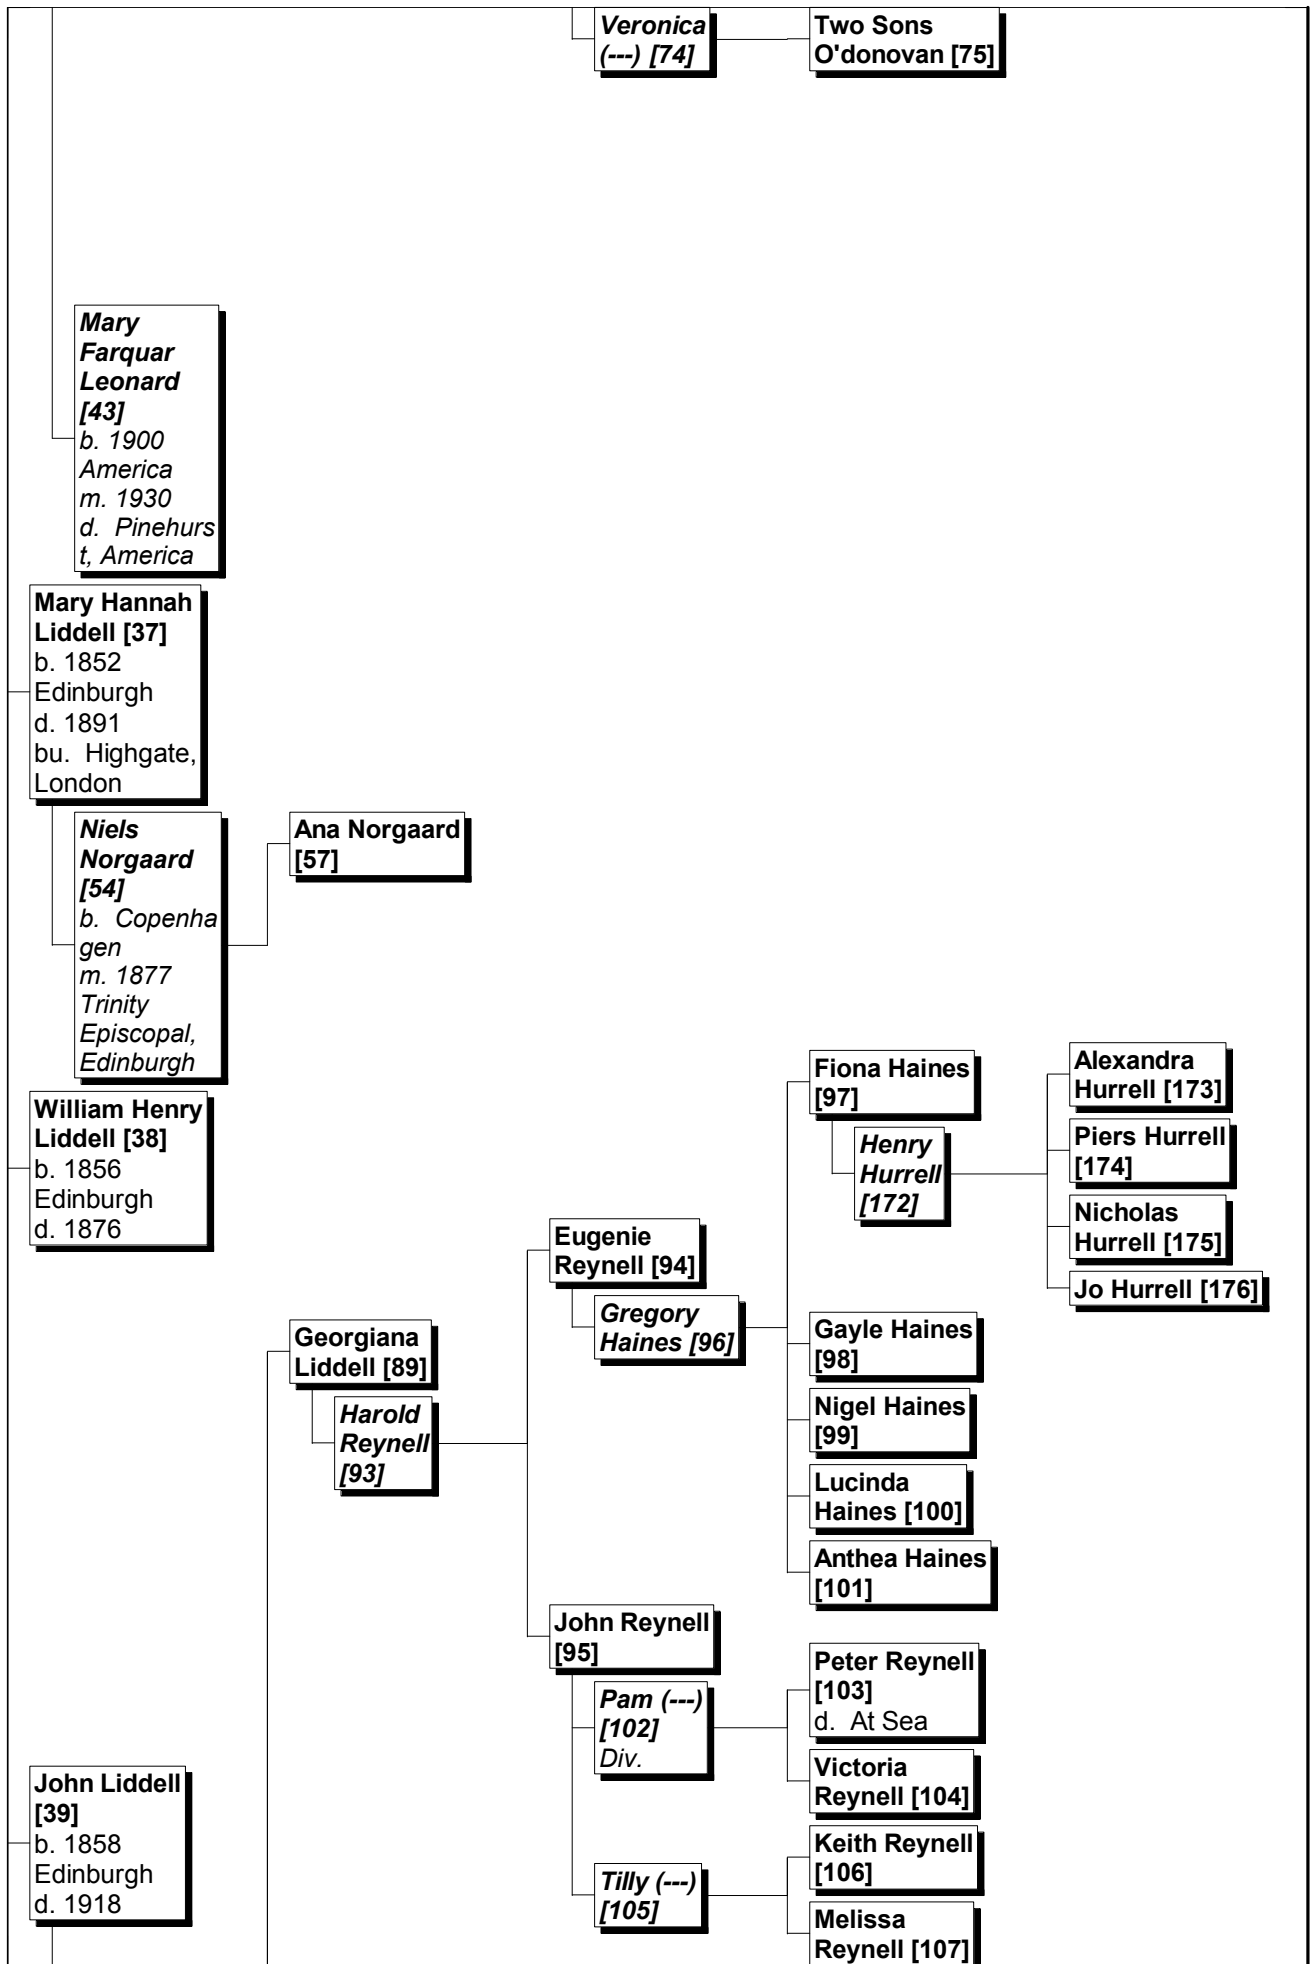

William Liddell [20]
c. 1797
bu. 1820

Mary Robinson [29]
m. 1818 Burgh
d. 1881

William Hodgson Liddell [34]
c. 1819 Burgh
d. 1886
bu. Dean Cemetary, Edinburgh

**Catherine
Oswald**
[35]
*b. C1825
Forfar,
Scotland
m. 1851
Forfar
d. 1862
bu. Dean
Cemetery,
Edinburgh*

**David Oswald
Liddell [53]**
b. 1917
Hankow, China

***Felicia
Joan
Russel [60]***
*b. 1917
m. 1942*

**Brian Russel
David Liddell
[59]**
b. 1944

**Colin Ian
Liddell [58]**
b. 1947
Cookham
Dean, England

**Felicia Ray
Liddell [61]**
b. 1955