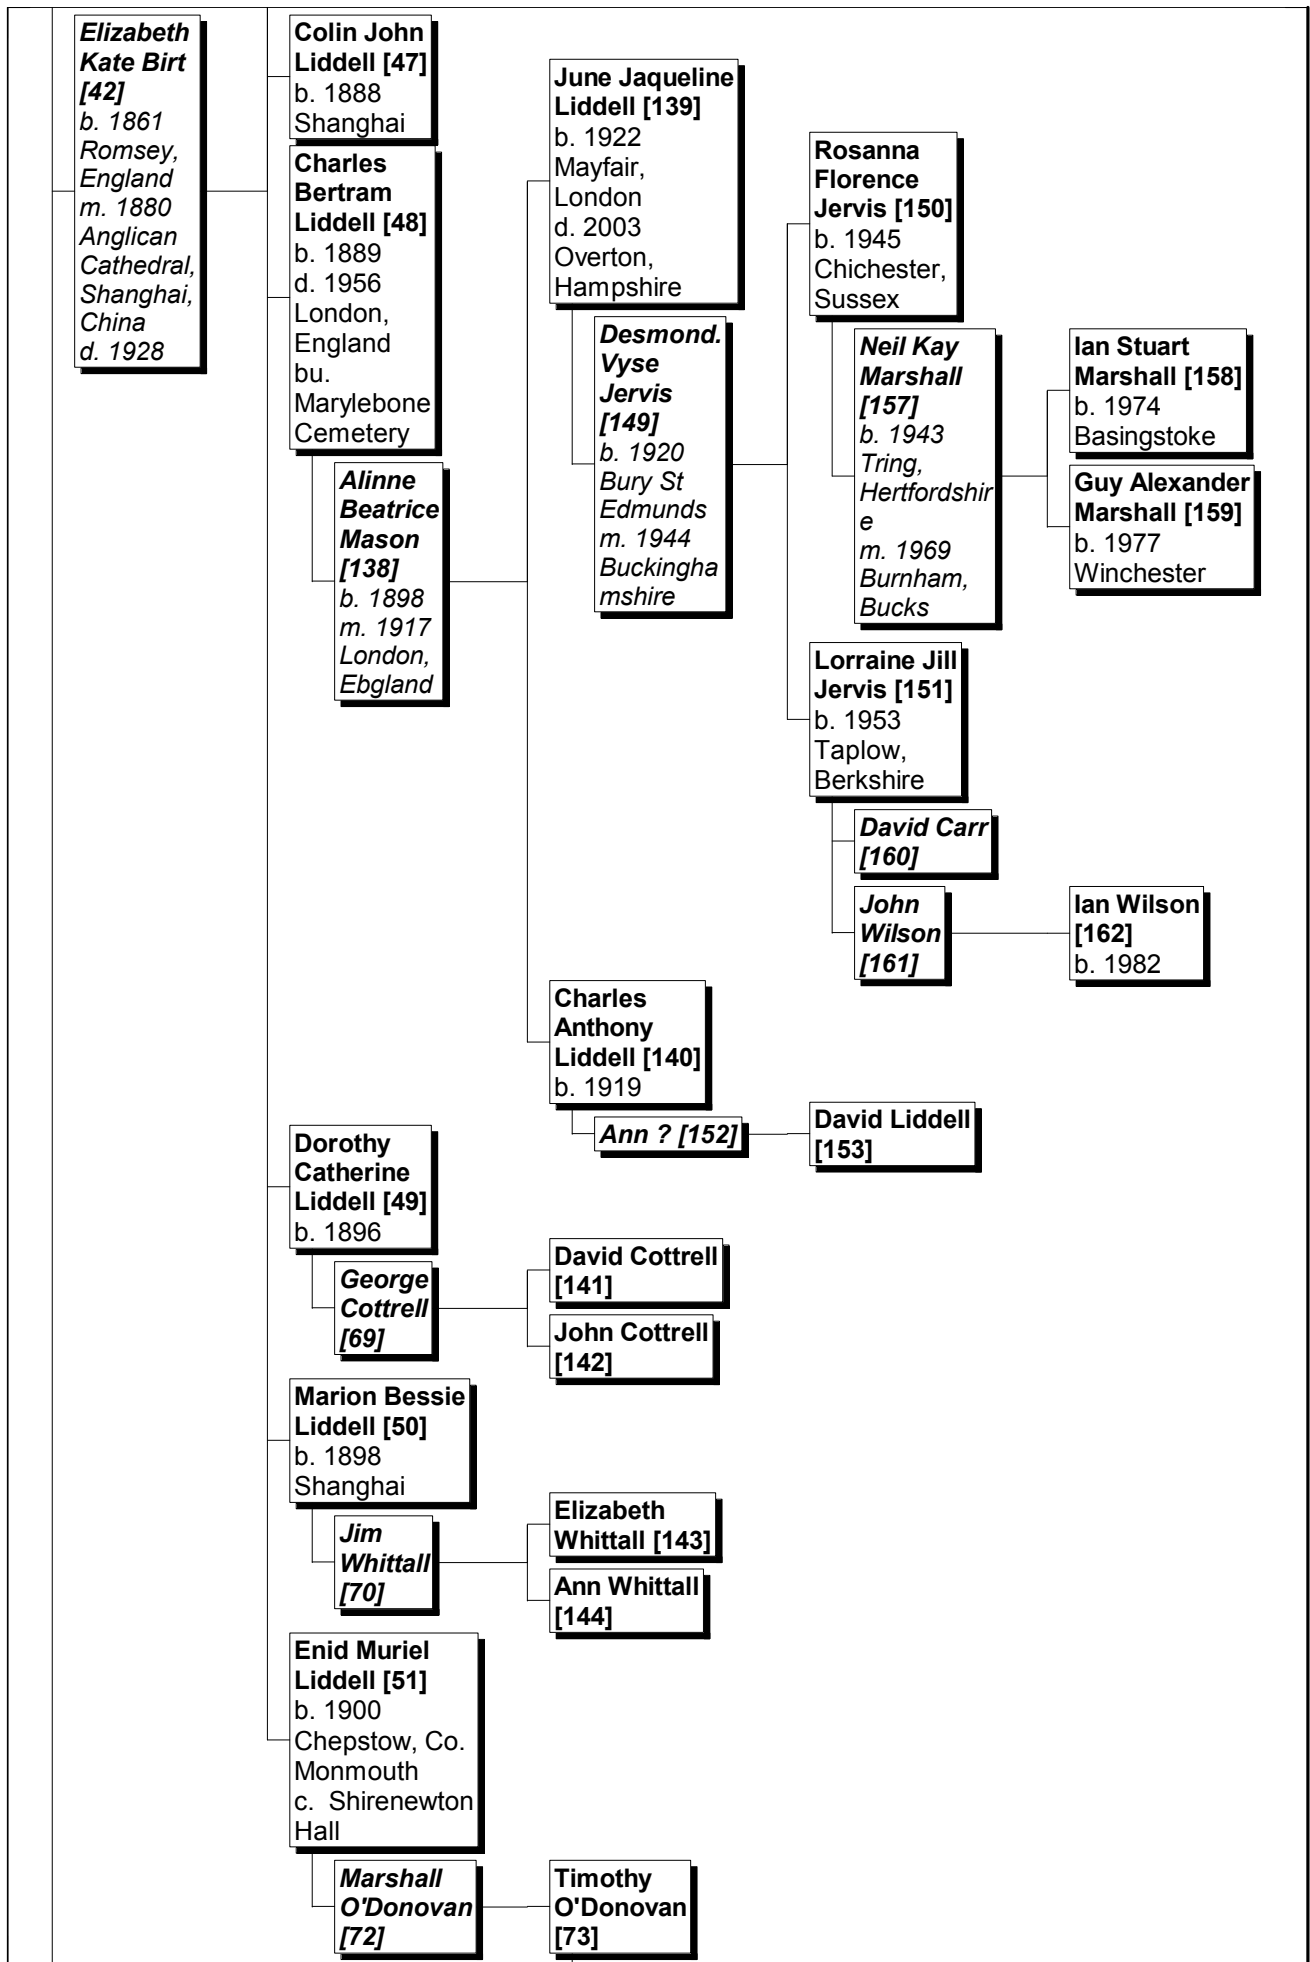

William Liddell [20]
c. 1797
bu. 1820

Mary Robinson [29]
m. 1818 Burgh
d. 1881

William Hodgson Liddell [34]
c. 1819 Burgh
d. 1886
bu. Dean Cemetary, Edinburgh

**Catherine
Oswald**
[35]
*b. C1825
Forfar,
Scotland
m. 1851
Forfar
d. 1862
bu. Dean
Cemetery,
Edinburgh*

**David Oswald
Liddell [53]**
b. 1917
Hankow, China

***Felicia
Joan
Russel [60]***
*b. 1917
m. 1942*

**Brian Russel
David Liddell
[59]**
b. 1944

**Colin Ian
Liddell [58]**
b. 1947
Cookham
Dean, England

**Felicia Ray
Liddell [61]**
b. 1955