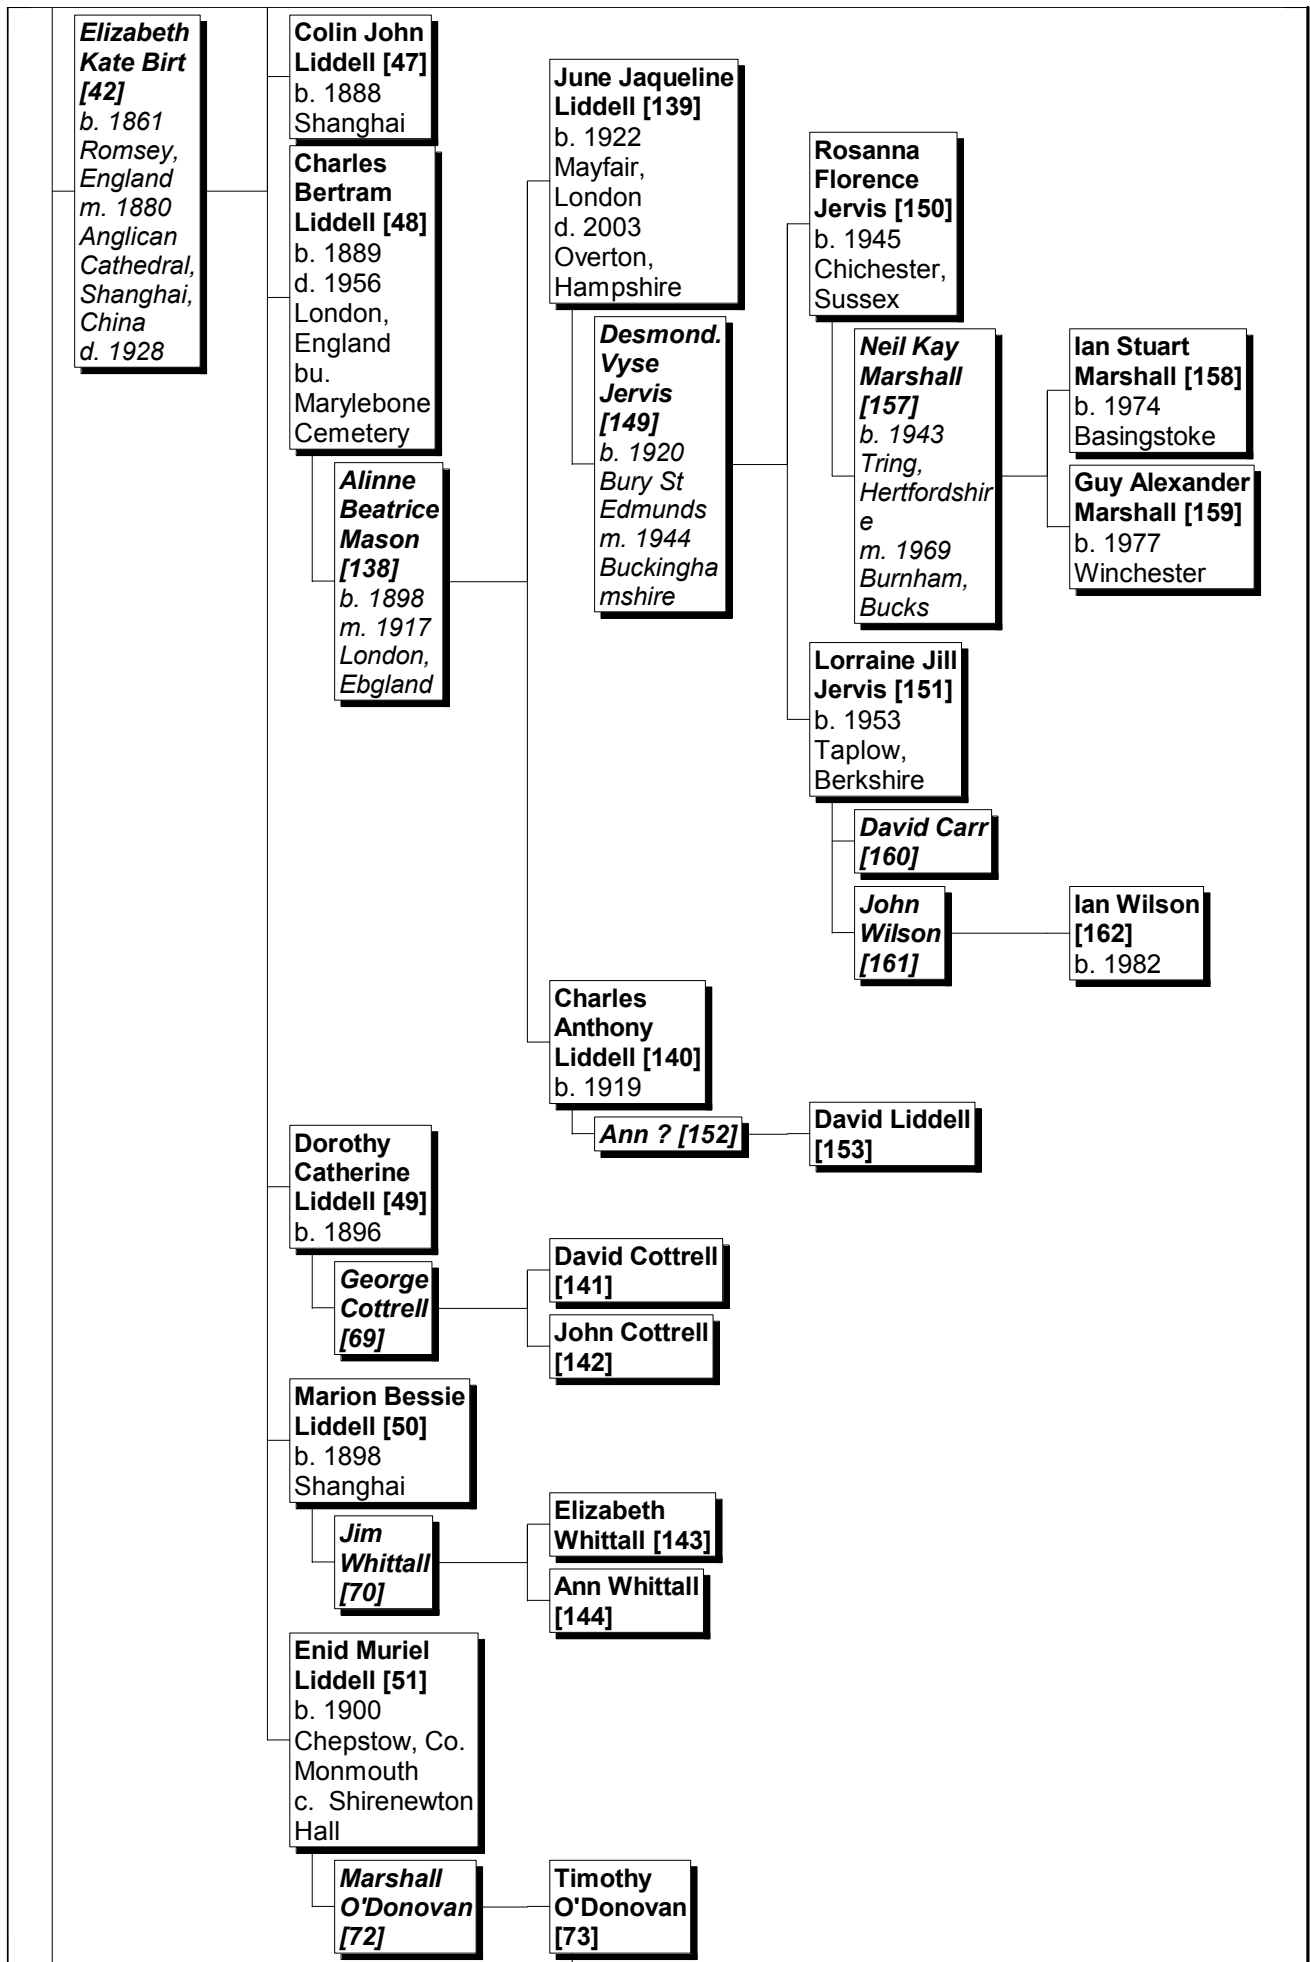

Jane Liddell [22]
c. 1802
d. 1869

John Liddell
[31]
b. 1847
d. 1935

Robert Hellyer
[32]
b. 1852
bu. 1925

Joseph Liddell
[33]
b. 1857
d. 1901
bu. Dalston

**David Oswald
Liddell [53]**
b. 1917
Hankow, China

***Felicia
Joan
Russel [60]***
*b. 1917
m. 1942*

**Brian Russel
David Liddell
[59]**
b. 1944

**Colin Ian
Liddell [58]**
b. 1947
Cookham
Dean, England

**Felicia Ray
Liddell [61]**
b. 1955

**James Oswald
Liddell [41]**
b. 1862
d. 1862